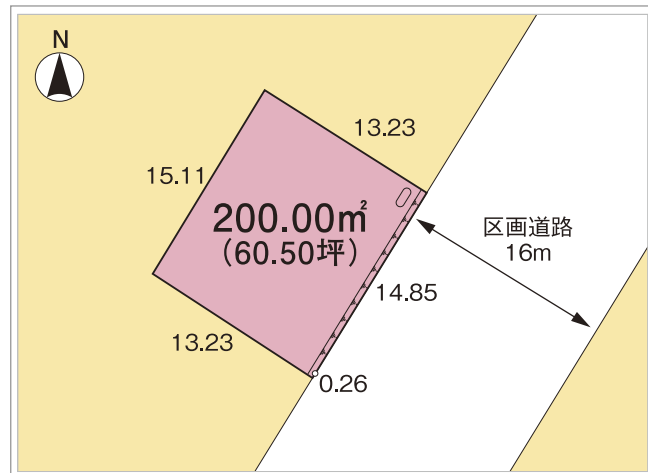

土地面積 m^2 (坪) 200.00 m^2 (60.50 坪)

単価(円)[m^2 /坪] 55,500 円 / m^2 (183,470 円 / 坪)

土地価格(円) 11,100,000 円

用途地域 第一種住居地域

地目 宅地

建ぺい率 60%

容積率 200%

道路 区画道路(北東 16m)

施設 上水道、下水道、東京電力、東部ガス

ご不明な点などございましたらお気軽にお問い合わせ下さい。

阿見町 区画整理課

〒300-0392 茨城県稲敷郡阿見町中央 1-1-1 **TEL. 029-888-1111**

受付時間 AM8:30~PM17:15 (月曜~金曜ただし祝祭日は除く)