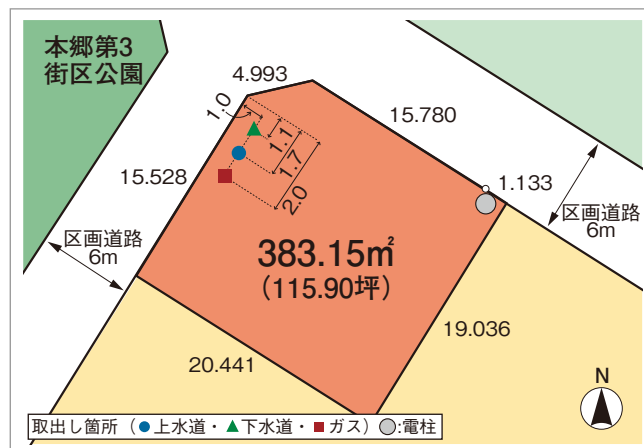

土地面積 m^2 (坪) 383.15 m^2 (115.90坪)単価(円)[m^2 /坪] 45,660円/ m^2 (150,940円/坪)

土地価格(円) 17,490,000円

用途地域 第一種低層住居専用地域

地目 宅地

建ぺい率 50%

容積率 100%

道路 区画道路(東北6m、北西6m)

施設 上水道、下水道、東京電力、東部ガス